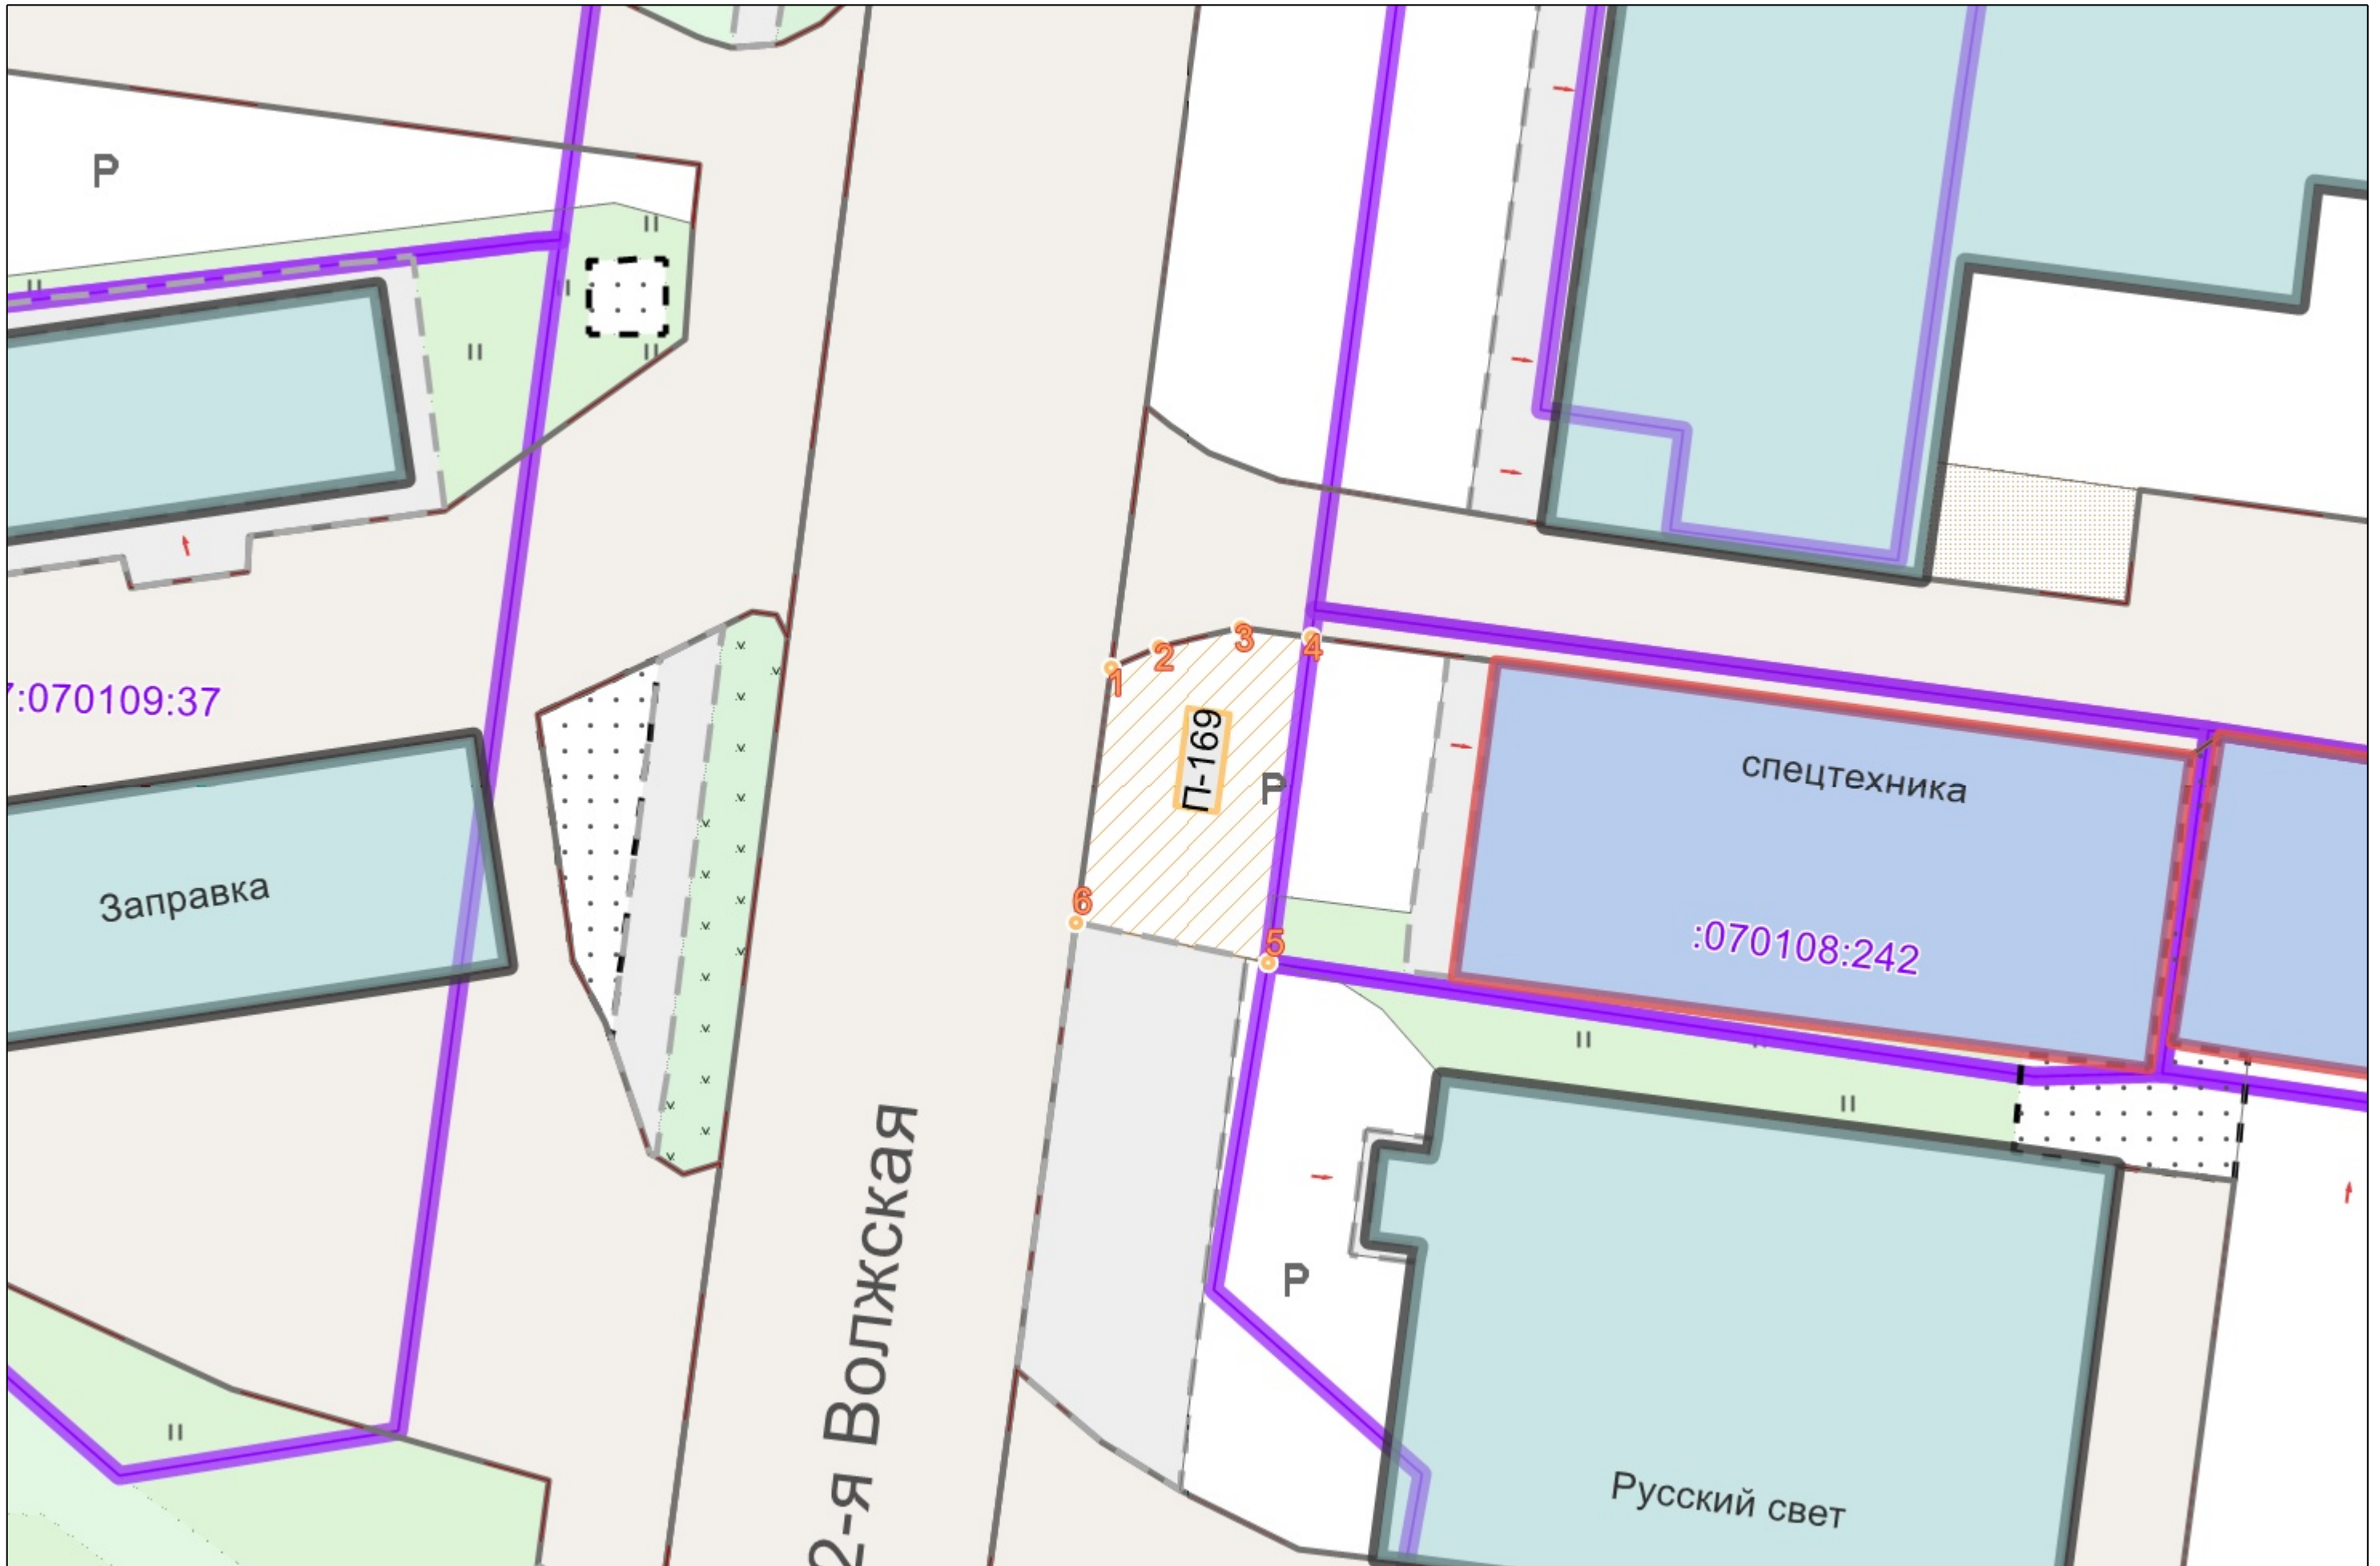

Р

:070109:37

Заправка

П-169

спецтехника

:070108:242

Русский свет

2-я Волжская